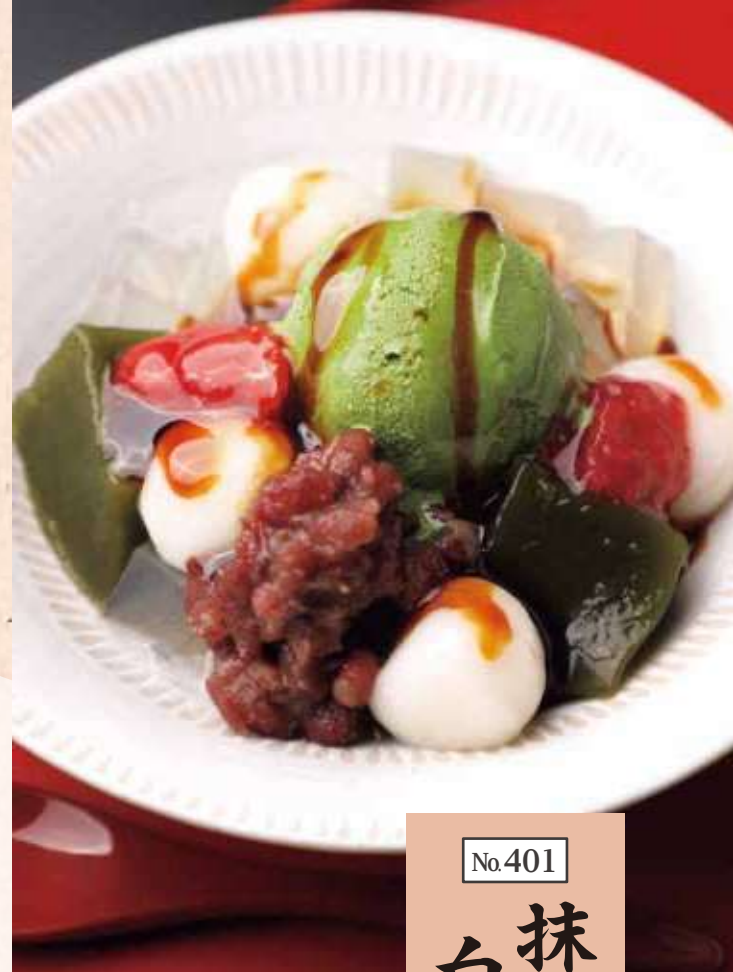

No.402

丹波黒豆アイスのミニパフェ

黒蜜と黒豆きなこ添え

450円
(税込495円)

No.400

極上
抹茶のミニパフェ

450円
(税込495円)

No.401