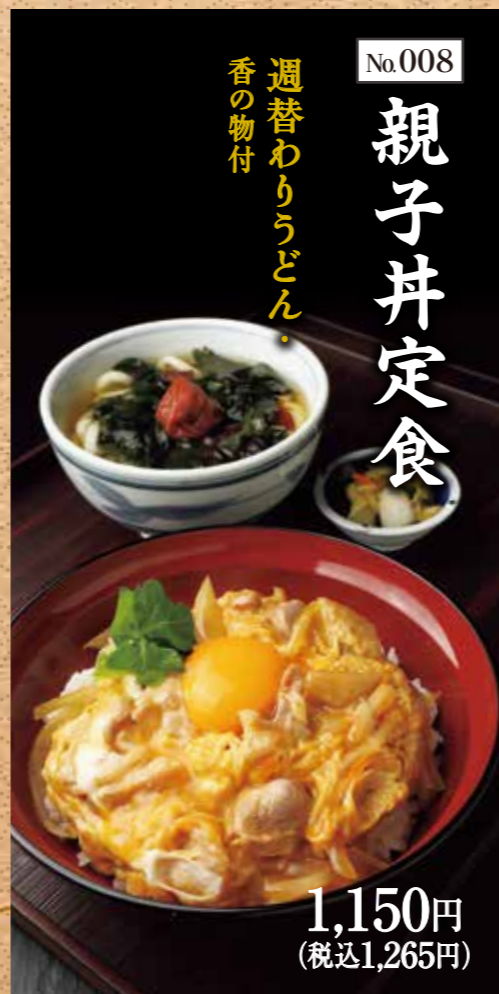

No.007

大海老天井定食

週替わりうどん・香の物付

1,400円
(税込1,540円)

No.006

豚ひれかつ井定食

週替わりうどん・香の物付

1,150円
(税込1,265円)