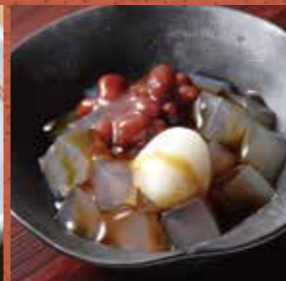

かしわの
濃厚カレーうどんと
ごはんセット

1,150円
(税込1,265円)

No.028

ふわふわ玉子と
明太子のあんかけうどんと
ごはんセット

1,150円
(税込1,265円)

※お米は全て国産米を使用しています。※写真はイメージです。
季節や仕入れ状況によりお料理の内容や器が異なる場合がございます。

No.450

〔平日限定〕
ドリンク
セット
200円
(税込220円)

コーヒー(ホット・アイス)
紅茶(ホット・アイス)
オレンジジュース
アップルジュース
コーラ
ジンジャーエール
レモンスカッシュ
メロンソーダ
ウーロン茶

No.452

甘味と
ドリンクの
セット
350円
(税込385円)

抹茶わらびもち

あんみつ

白玉あずき

季節のケーキ

雪見だいふく