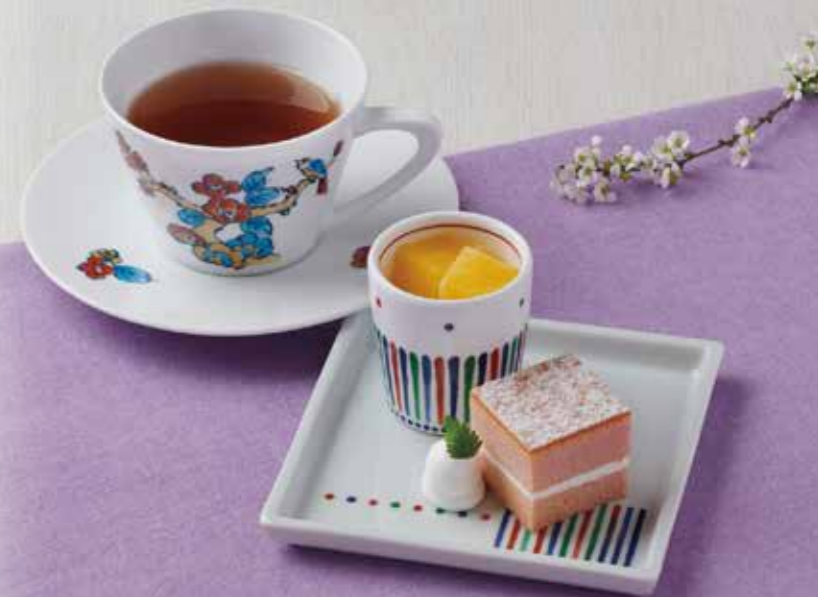

「小菓子」と「セットドリンク」より
それぞれお1つずつお選びください

プラス 300円
(税込330円)

で小菓子を
「アイスパフェ」に変更できます

小菓子 こがし

季節
限定

曙〈あけぼの〉

・苺の台湾カステラ
・清見果汁使用
・オレンジジュレシャーベット

利休〈りきゅう〉