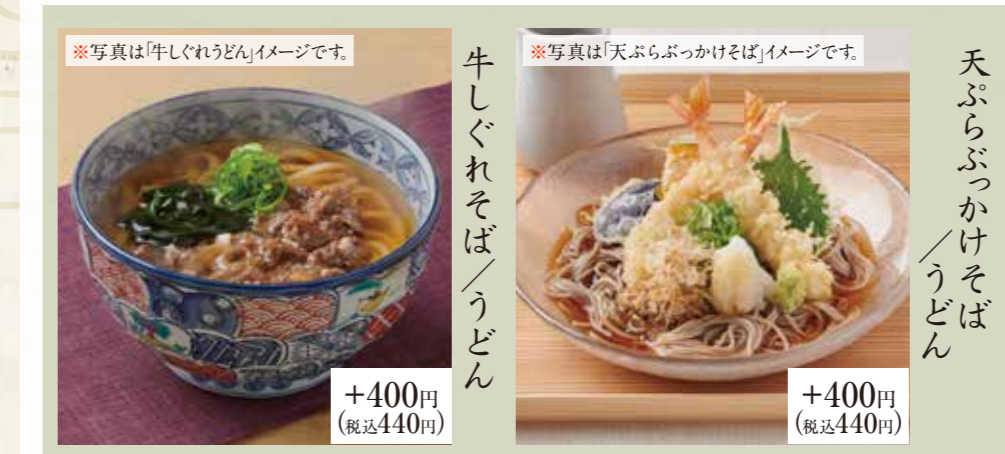

おひる
ごはん

和の彩りに誘われて

旬彩
和食

アレルギー情報はこちら
メニューの
アレルギー特定原材料8品目については
上記のQRコードからご確認ください。

麺三昧

2251 海老天ぷらの天ざる

ざるそば、ざるうどん
・温そば、温うどん
からお選びいただけます。
※写真は「ざるそば」選択イメージです。

麺の大盛り
+100円
(税込110円)
1,400円
(税込1,540円)

2254 彩りちらし寿司と
選べる麺セット
1,000円(税込1,100円)

2253 小ぶり海老天丼と
選べる麺セット
1,000円(税込1,100円)

2252 小ぶり炙り鶏の親子丼と
選べる麺セット
1,000円(税込1,100円)

※写真は「牛しぐれうどん」イメージです。
牛しぐれそば／うどん +400円
(税込440円)
※写真は「天ぷらぶっかけそば」イメージです。
天ぷらぶっかけそば／うどん +400円
(税込440円)