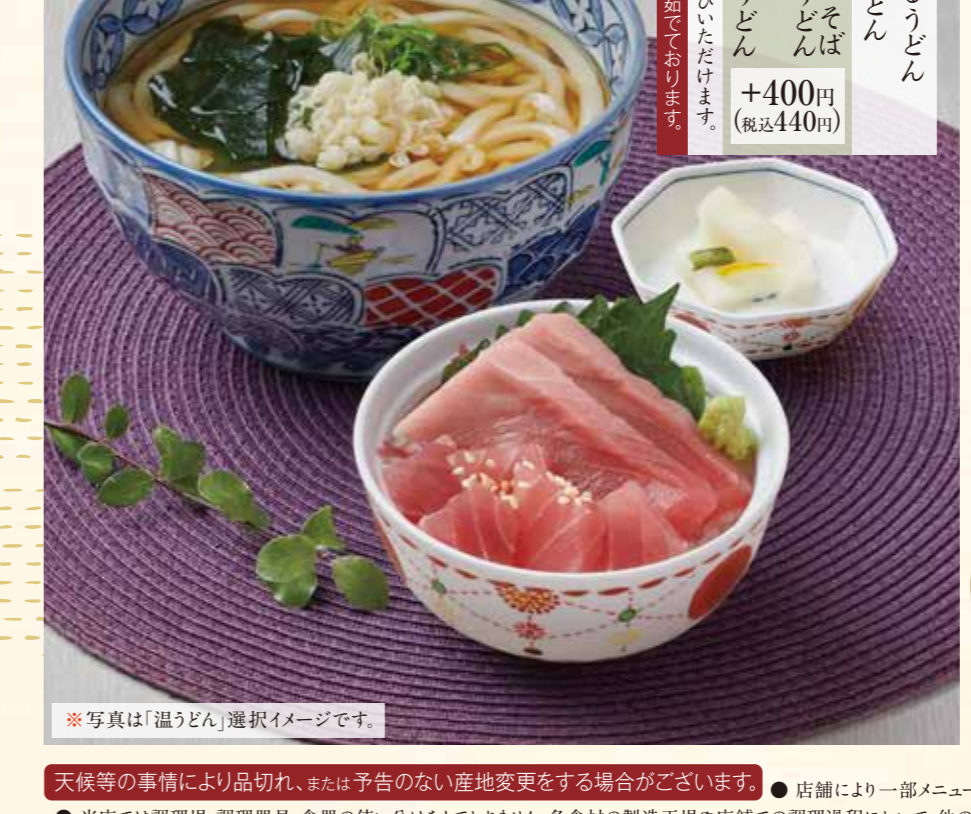

2101 かごの屋特製豚つゆしゃぶランチ
1,500円 (税込1,650円)

かごの屋サービスランチ
平日限定

2106 牡蠣フライと季節の籠盛り3種ランチ
1,700円 (税込1,870円)

2104 海老天ぷらと2種のまぐろお造りランチ
1,800円 (税込1,980円)

2103 上撰牛すき焼きと季節の籠盛り3種ランチ
1,600円 (税込1,760円)

2102 海老天ぷらと季節の籠盛り3種ランチ
1,200円 (税込1,320円)

2206 小ぶり2種のまぐろ井と季節の籠盛り3種セット
1,700円 (税込1,870円)

2207 小ぶり2種のまぐろ井と選べる麺セット
1,500円 (税込1,650円)
麺の大盛り +100円 (税込110円)

小さめごはんセット
季節の籠盛り3種
茶碗蒸し・汁物付
各1,200円 (税込1,320円)

2201 小ぶり炙り鶏の親子丼と季節の籠盛りセット

2202 小ぶり海老天井と季節の籠盛りセット